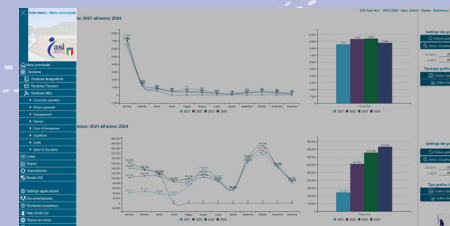

STORIE DI SUCCESSO

Insieme, verso un comune successo.

La nostra esperienza, acquisita nei settori più disparati, ci permette di affrontare e di risolvere le problematiche più complesse ed articolate, condividendo in profondità metodi e soluzioni con i nostri clienti. La Biennale di Venezia, Drivalia, Alphabet Italia, Boffi, Asi Nazionale, CSN Collision, Enbic, Cutini, consolidate realtà nei rispettivi settori, si sono affidate a noi per la costruzione e la fornitura dei corretti strumenti necessari al potenziamento delle loro attività, restituendoci, in cambio, un patrimonio di conoscenza che rappresenta una delle motivazioni che ci fanno amare il nostro lavoro.